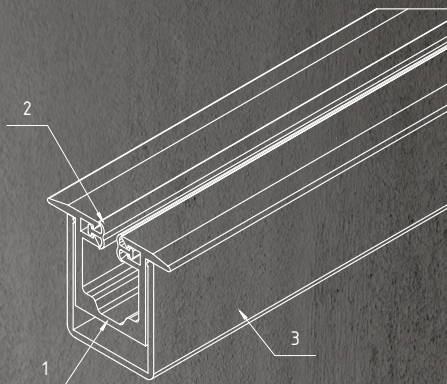

Nowa prowadnica podtynkowa

do żaluzji fasadowych:

C80 oraz Z90

(Więcej informacji na temat oferty można uzyskać u przedstawicieli handlowych)

prowadnica
podtynkowa

Prowadnica podtynkowa

Dwuczęściowa konstrukcja umożliwia łatwy i estetyczny montaż prowadnic w sytuacji kiedy przy ociepleniu chcemy maksymalnie wykorzystać przestrzeń wneki.

1. Prowadnica podtynkowa
2. Uszczelka
3. Profil montażowy

selt
sun
protection
systems