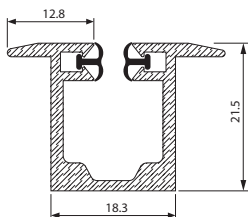

Nowa prowadnica podtynkowa

do żaluzji fasadowych:

C80 oraz Z90

(Więcej informacji na temat oferty można uzyskać u przedstawicieli handlowych)

prowadnica
podtynkowa

Prowadnica podtynkowa

Dwuczęściowa konstrukcja umożliwia łatwy i estetyczny montaż prowadnic w sytuacji kiedy przy ociepleniu chcemy maksymalnie wykorzystać przestrzeń wneki.

1. Prowadnica podtynkowa
2. Uszczelka
3. Profil montażowy

selt
sun
protection
systems