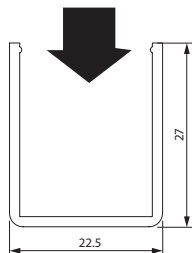

Nowa prowadnica podtynkowa

do żaluzji fasadowych:

C80 oraz Z90

(Więcej informacji na temat oferty można uzyskać u przedstawicieli handlowych)

prowadnica
podtynkowa

Prowadnica podtynkowa

Dwuczęściowa konstrukcja umożliwia łatwy i estetyczny montaż prowadnic w sytuacji kiedy przy ociepleniu chcemy maksymalnie wykorzystać przestrzeń wneki.

1. Prowadnica podtynkowa
2. Uszczelka
3. Profil montażowy

selt
sun
protection
systems