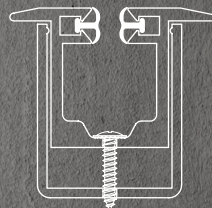

Nowa prowadnica podtynkowa

do żaluzji fasadowych:

C80 oraz Z90

(Więcej informacji na temat oferty można uzyskać u przedstawicieli handlowych)

prowadnica
podtynkowa

Prowadnica podtynkowa

Dwuczęściowa konstrukcja umożliwia łatwy i estetyczny montaż prowadnic w sytuacji kiedy przy ociepleniu chcemy maksymalnie wykorzystać przestrzeń wneki.

1. Prowadnica podtynkowa
2. Uszczelka
3. Profil montażowy

selt
sun
protection
systems